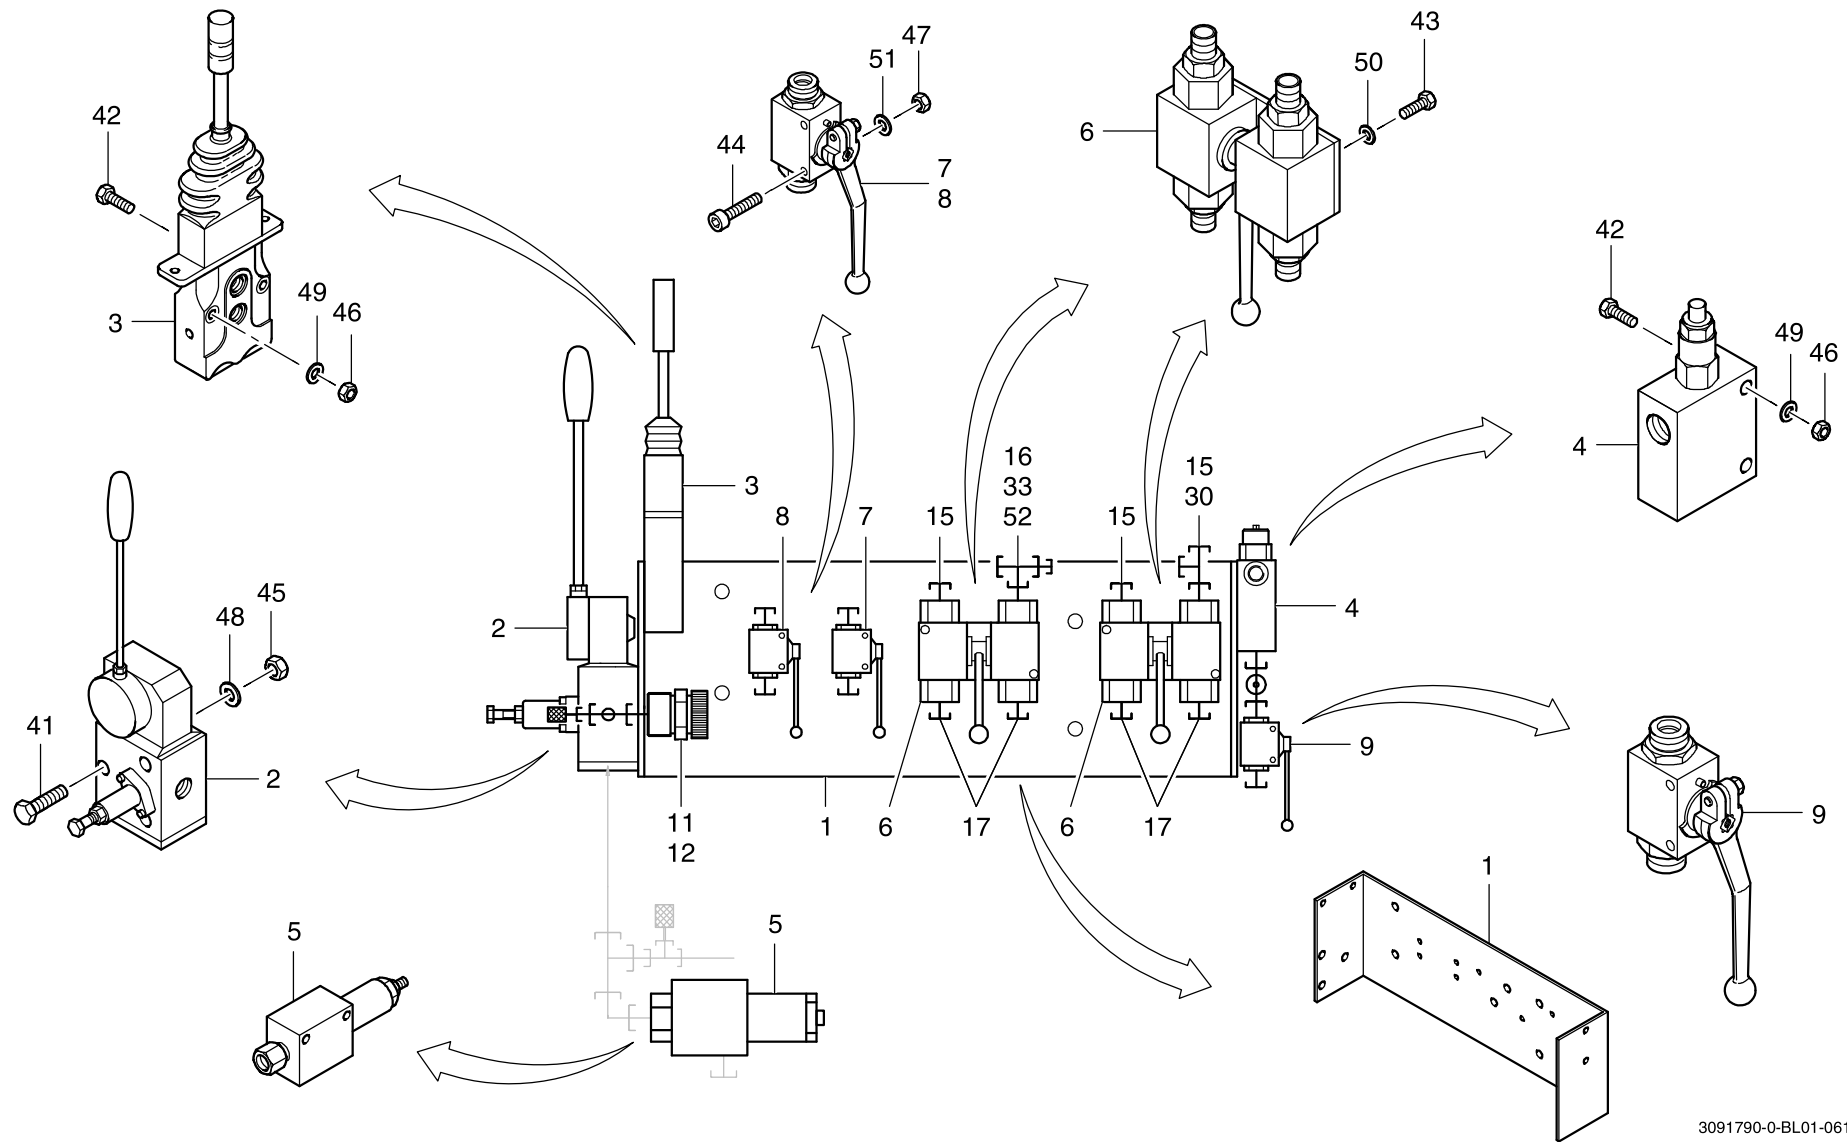

GROVE	KONSOLE NOTBETRIEB BRACKET PIN FOR EMERGENCY MODE	BILDTAFEL PICTORIAL DISPLAY		GMK3060
		06.13	3091790-ETL #	

GROVE

KONSOLE NOTBETRIEB
BRACKET PIN FOR EMERGENCY MODE

BILDTAFEL
PICTORIAL DISPLAY

GMK3060

06.13

3091790-ETL #

2/2